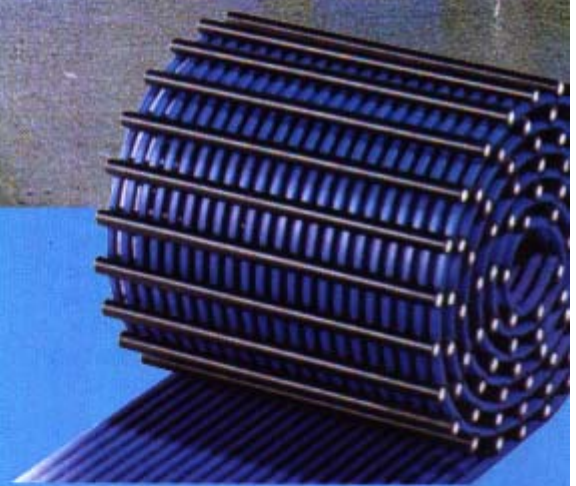

## Решетки для каналов перелива серии NOVUM

Красиво, удобно, практично,  
подходят для бассейнов любой конфигурации

### ПРОСТО универсально

Решетки NOVUM идеально подходят для всех плавательных бассейнов. Комбинация контура из мягкого пластика, полиэстера, армированного стекловолокном и нержавеющей стали V4A подходит для традиционных плавательных бассейнов, бассейнов для отдыха и всех типов лечебных ванн.

### ПРОСТО гибко

Решетки NOVUM могут быть адаптированы к бассейну любой формы. Они выполнены в различных дизайнах для того, чтобы соответствовать промывным каналам всех форм круглых, дуговых, овальных и S-образных. Подходящие угловые части выпускаются для всех форм. Для этих целей решетки прикреплены к листам из нержавеющей стали толщиной 1 мм, которые могут быть разрезаны. Дальнейшие приспособления включают в себя наконечники и соединительные части. Комбинация приспособлений и решетки гарантирует, что решетка будет надежно закреплена в каналах.

### ПРОСТО хорошо

Решетки NOVUM идут параллельно краю бассейна. Их верхняя поверхность снабжена специальными контурами безопасности. Решетки обладают не только великолепными противоскользящими свойствами, но также обеспечивают оптимальный дренаж. Для очистки промывных каналов решетки могут быть мгновенно свернуты.